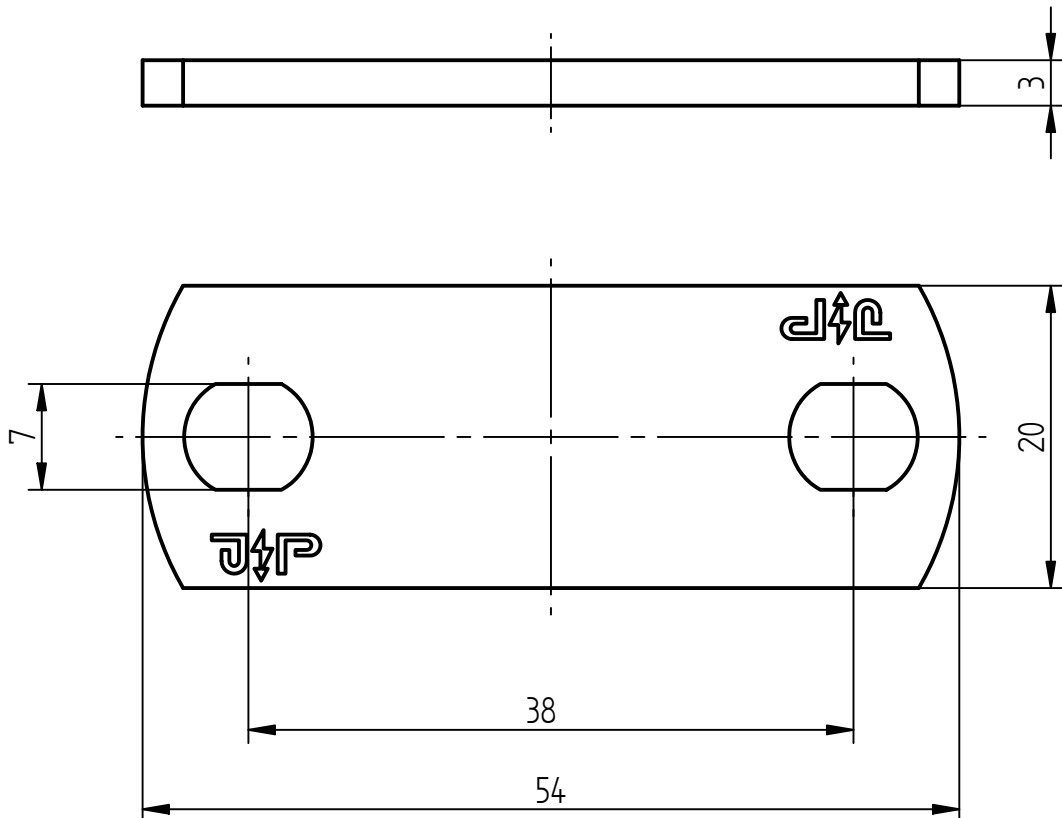

Art.-Nr.: **110 008**

Bezeichnung: Überleger Alu, flach 30 mm
Lochabstand 38 mm

Leistungstext: Überleger mit zwei Langlöchern nach DIN EN IEC 62561-4.

Werkstoff	Aluminium
Befestigung	Ø 6,5 mm
Lochabstand	38 mm
Passung	fl. 30 mm
Gewicht	8 g
Normenbezug	DIN EN IEC 62561-4
Zolltarifnummer	76169990
EAN-Code	4059273015880
Verpackungseinheit	100 Stück