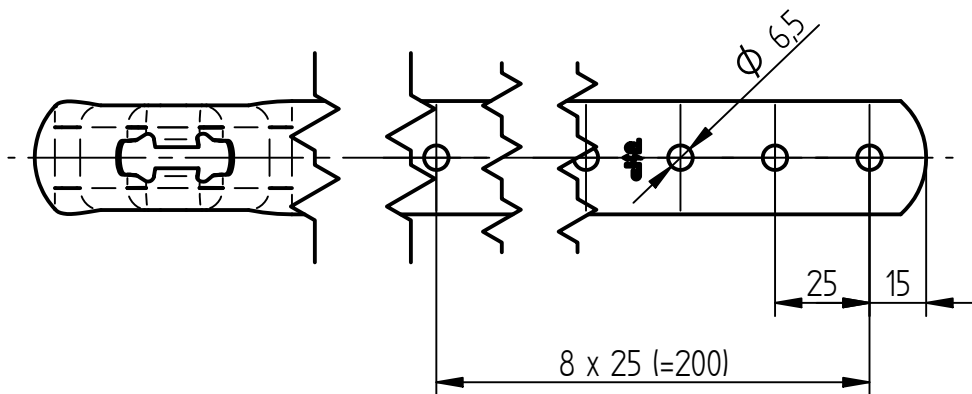

Art.-Nr.: **111 051**

Bezeichnung: Dachleitungsstütze V2A, Ø 8 mm
universell, Länge 280 mm

Leistungstext: Dachleitungsstütze/JP-Patentstütze nach DIN EN IEC 62561-4 für universelle Anwendung.

Werkstoff	Edelstahl V2A
Länge	280 mm
Leitungshöhe	36 mm
Passung Leitungshalter	Ø 8 mm
Gewicht	72 g
Normenbezug	DIN EN IEC 62561-4
Zolltarifnummer	73269098
EAN-Code	4059273021126
Verpackungseinheit	200 Stück