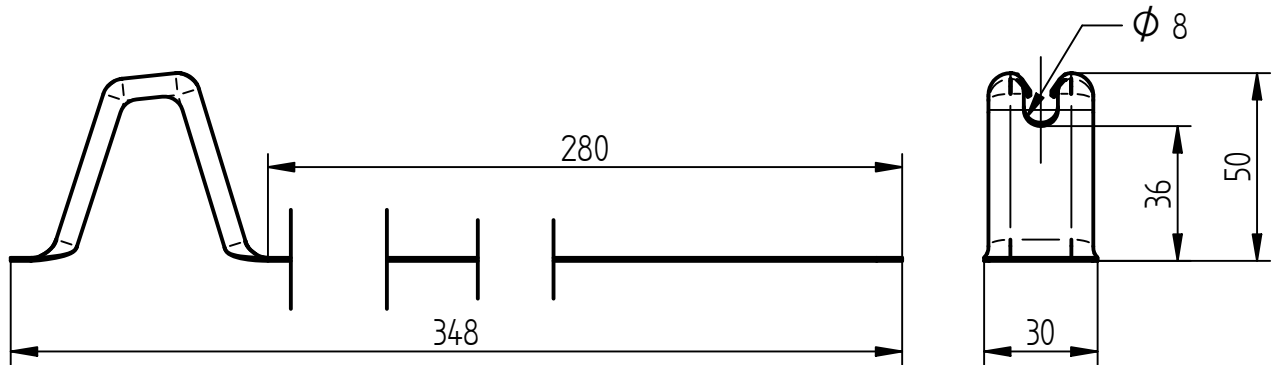

Art.-Nr.: **111 051**

Bezeichnung: Dachleitungsstütze V2A, Ø 8 mm
universell, Länge 280 mm

Leistungstext: Dachleitungsstütze/JP-Patentstütze nach DIN EN IEC 62561-4 für universelle Anwendung.

Werkstoff	Edelstahl V2A
Länge	280 mm
Leitungshöhe	36 mm
Passung Leitungshalter	Ø 8 mm
Gewicht	72 g
Normenbezug	DIN EN IEC 62561-4
Zolltarifnummer	73269098
EAN-Code	4059273021126
Verpackungseinheit	200 Stück