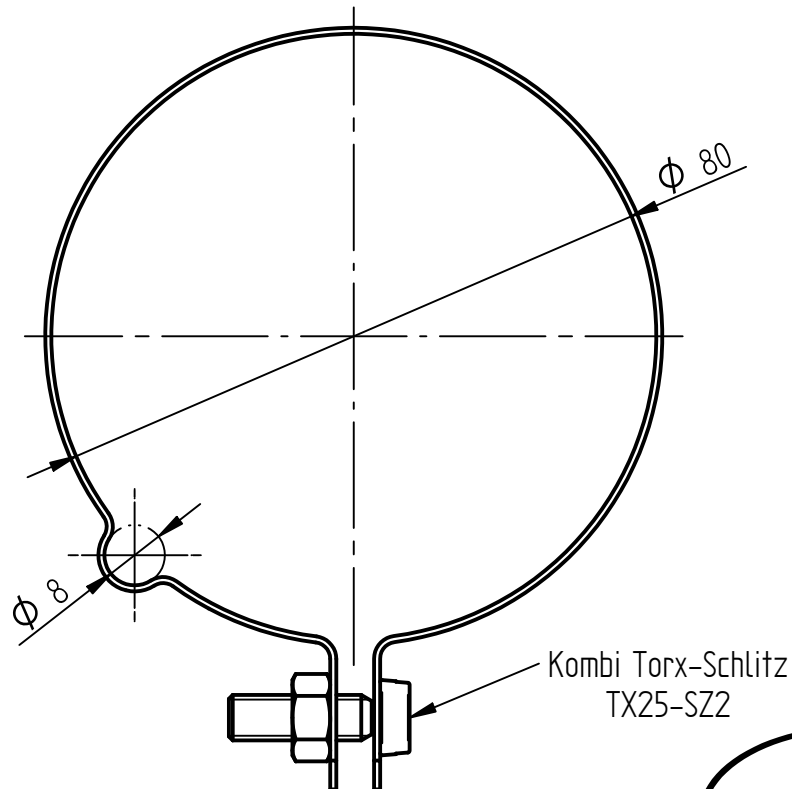

Art.-Nr.: **111 232**

Bezeichnung: Rohrschelle Cu, mit Sicke Ø 8 mm für Rohr Ø 80 mm

Leistungstext: Rohrschelle nach DIN EN IEC 62561-4 mit Sicke zur Verlegung der Leitung hinter dem Regenfallrohr. Kein zusätzlicher Halter an der Wand nötig! Schnelle und saubere Verlegeart ohne zu bohren.

Werkstoff	Kupfer
Passung	Ø 8 mm
Rohrdurchmesser	Ø 80 mm
Ausführung	Zylinderkopfschraube M6 mit Mutter, Edelstahl V2A/verkupfert
Gewicht	47 g
Normenbezug	DIN EN IEC 62561-4
Zolltarifnummer	74198090
EAN-Code	4059273024455
Verpackungseinheit	25 Stück