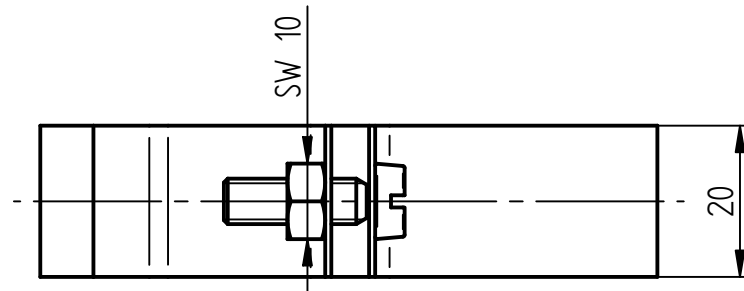

Art.-Nr.: **111 232**

Bezeichnung: Rohrschelle Cu, mit Sicke Ø 8 mm für Rohr Ø 80 mm

Leistungstext: Rohrschelle nach DIN EN IEC 62561-4 mit Sicke zur Verlegung der Leitung hinter dem Regenfallrohr. Kein zusätzlicher Halter an der Wand nötig! Schnelle und saubere Verlegeart ohne zu bohren.

Werkstoff	Kupfer
Passung	Ø 8 mm
Rohrdurchmesser	Ø 80 mm
Ausführung	Zylinderkopfschraube M6 mit Mutter, Edelstahl V2A/verkupfert
Gewicht	47 g
Normenbezug	DIN EN IEC 62561-4
Zolltarifnummer	74198090
EAN-Code	4059273024455
Verpackungseinheit	25 Stück