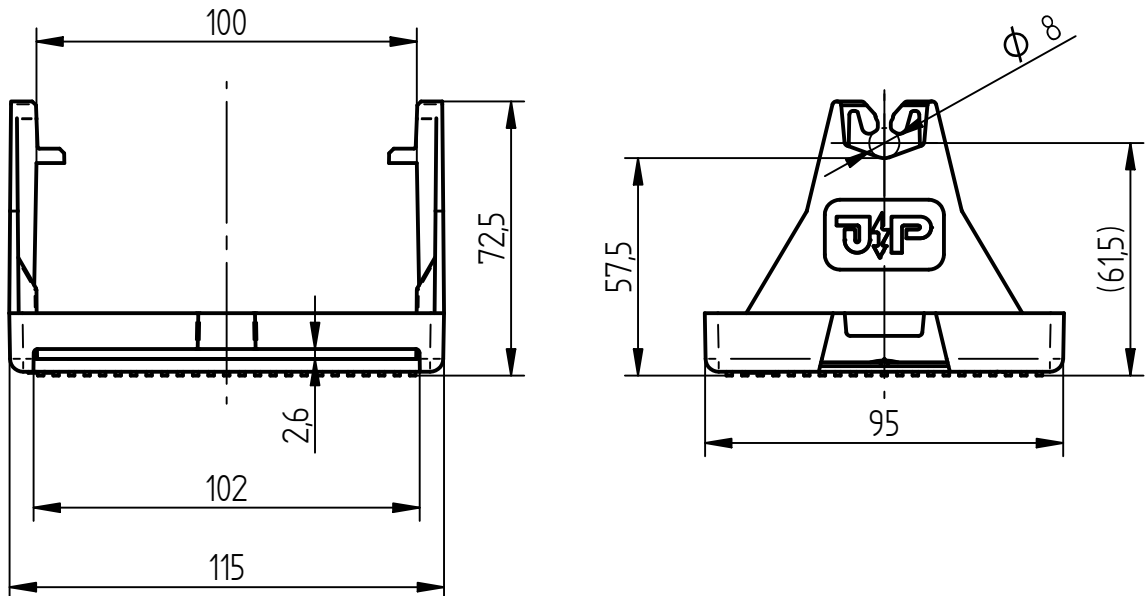

Art.-Nr.: **111 660**

Bezeichnung: Dachleitungsstütze PR-ÖKO 2, PE, Ø 8 mm für Flachdächer, Streifenbefestigung

Leistungstext: Dachleitungshalter nach DIN EN IEC 62561-4 zur Verlegung von Rundleitern an Flachdächern. Ausführung zur Fixierung mit Dachbahnstreifen und doppeltem Leitungshalter, witterungsbeständig.

Werkstoff	PE-HD
Abmessung (Länge x Breite x Höhe)	115 x 95 x 72 mm
Breite Dachbahnstreifen zur Fixierung	bis zu 100 mm
Leitungshöhe	57 mm
Passung Leitungshalter	Ø 8 mm
Leitungsführung	lose
Gewicht	39 g
Normenbezug	DIN EN IEC 62561-4
Zolltarifnummer	39259080
EAN-Code	4059273034867
Verpackungseinheit	50 Stück