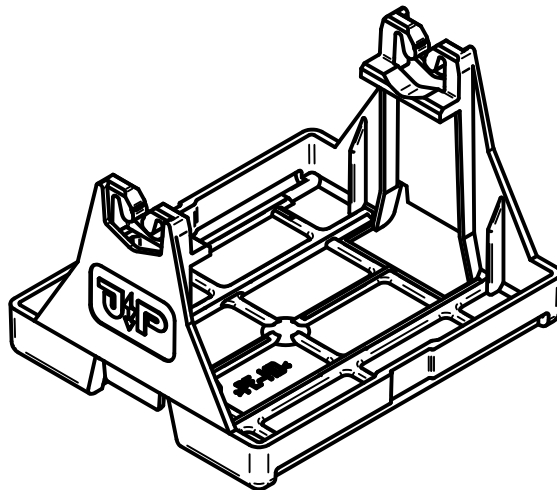

Art.-Nr.: **111 660**

Bezeichnung: Dachleitungsstütze PR-ÖKO 2, PE, Ø 8 mm für Flachdächer, Streifenbefestigung

Leistungstext: Dachleitungshalter nach DIN EN IEC 62561-4 zur Verlegung von Rundleitern an Flachdächern. Ausführung zur Fixierung mit Dachbahnstreifen und doppeltem Leitungshalter, witterungsbeständig.

Werkstoff	PE-HD
Abmessung (Länge x Breite x Höhe)	115 x 95 x 72 mm
Breite Dachbahnstreifen zur Fixierung	bis zu 100 mm
Leitungshöhe	57 mm
Passung Leitungshalter	Ø 8 mm
Leitungsführung	lose
Gewicht	39 g
Normenbezug	DIN EN IEC 62561-4
Zolltarifnummer	39259080
EAN-Code	4059273034867
Verpackungseinheit	50 Stück