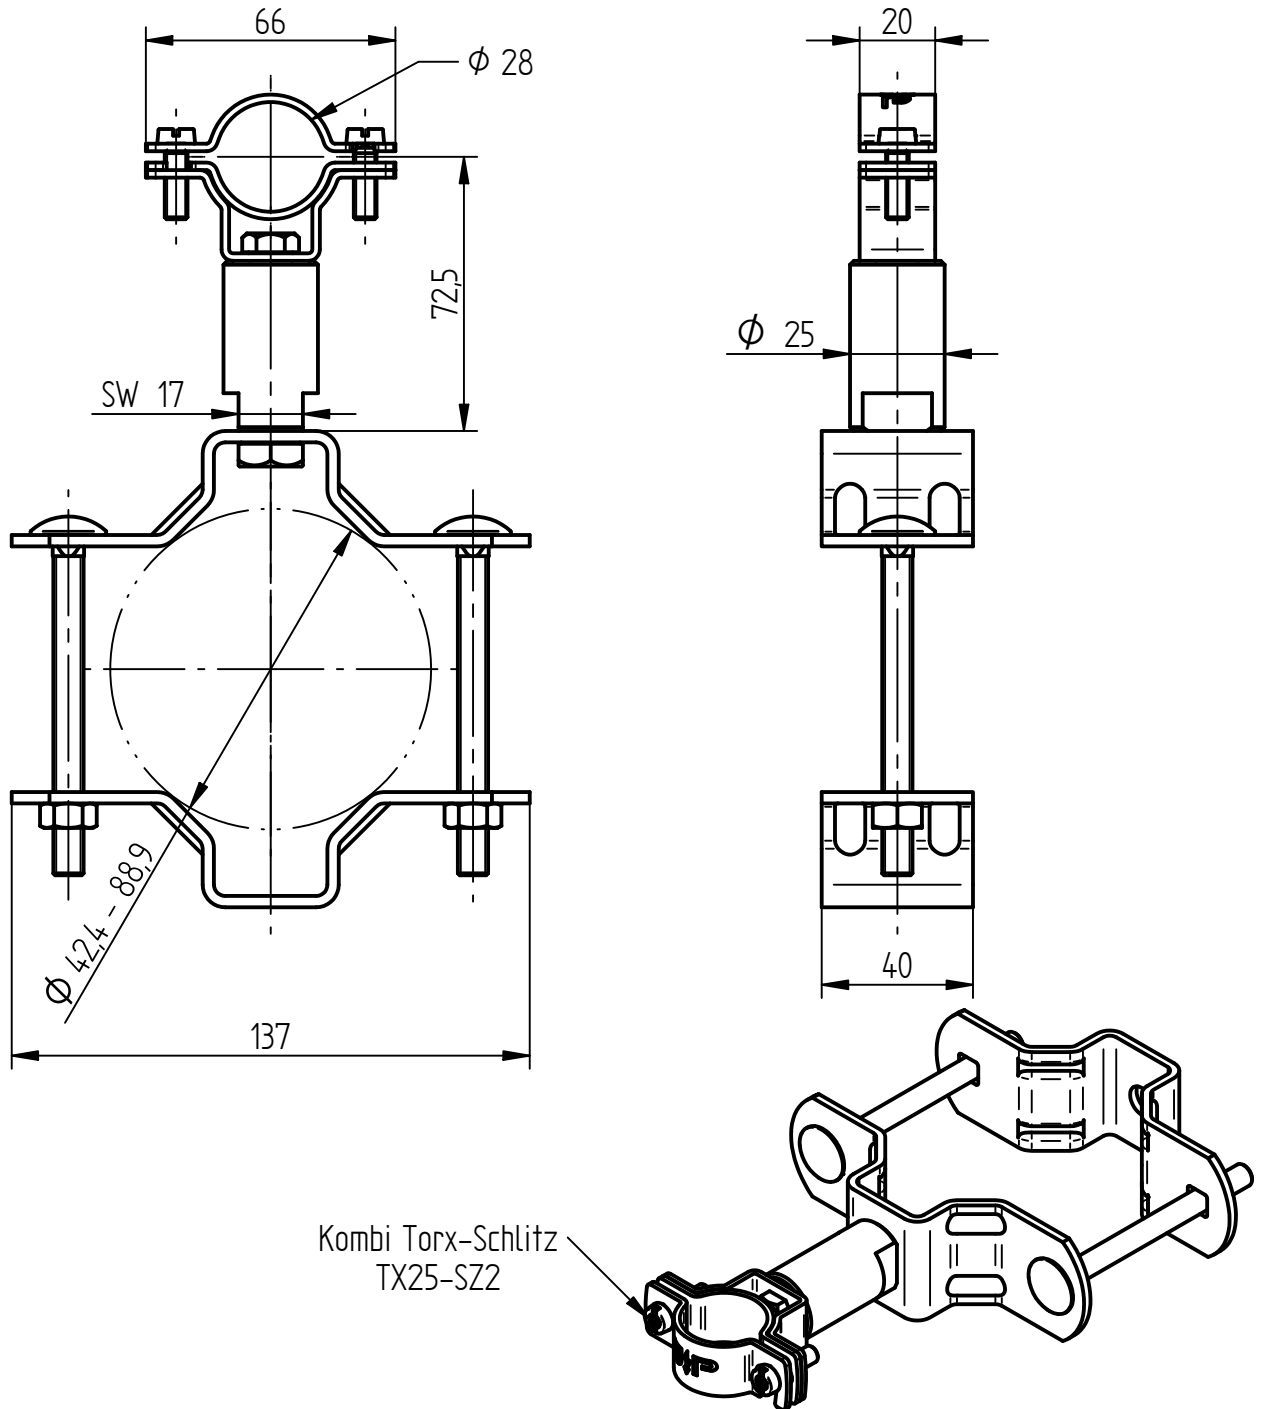

Art.-Nr.:

612 031

Bezeichnung:

Rohrschelle, V2A, 1 1/4" - 3"
mit HVC-85 Leitungshalter, V2A, Ø 28 mm

Leistungstext:

Rohrschelle zur Befestigung an Rohren oder Geländern, mit Leitungshalter für die J. Pröpster HVC-85 Leitung.

Werkstoff Rohrschelle

Edelstahl V2A

Passung Rohrschelle

1 1/4" - 3" (Ø 42,4 - 88,9 mm)

Werkstoff Stütze

Aluminium

Werkstoff Leitungshalter

Edelstahl V2A

Passung Leitungshalter

Ø 28 mm

Gewicht

571 g

Normenbezug

DIN EN 62561-4

Verpackungseinheit

20 Stück