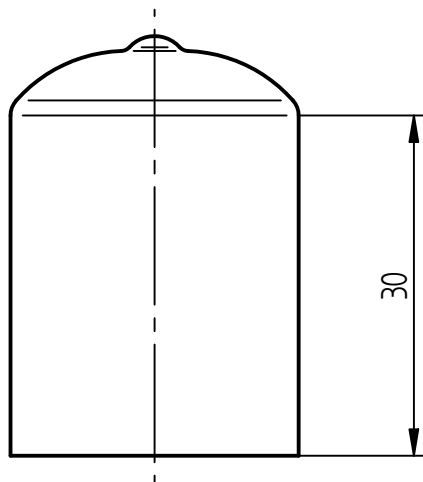

Art.-Nr.: **690 020**

Bezeichnung: Abdeckkappe, Kunststoff Blau
für die HVC-50 Leitung

Leistungstext: Abdeckkappe für die J. Pröpster HVC-50 Leitung um ein Eindringen von Wasser und Verunreinigungen während des Transportes zu vermeiden.

Werkstoff	Kunststoff, Blau
Passung	Ø 23 mm
Gewicht	6,5 g
Verpackungseinheit	10 Stück