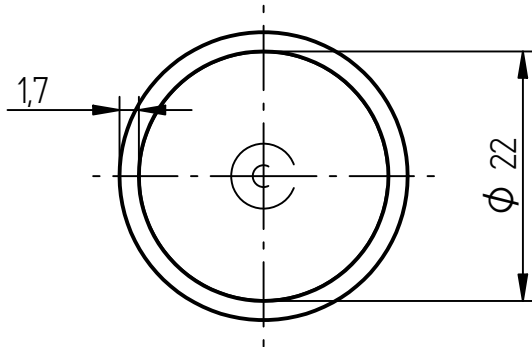

Art.-Nr.: **690 020**

Bezeichnung: Abdeckkappe, Kunststoff Blau
für die HVC-50 Leitung

Leistungstext: Abdeckkappe für die J. Pröpster HVC-50 Leitung um ein Eindringen von Wasser und Verunreinigungen während des Transportes zu vermeiden.

Werkstoff	Kunststoff, Blau
Passung	Ø 23 mm
Gewicht	6,5 g
Verpackungseinheit	10 Stück