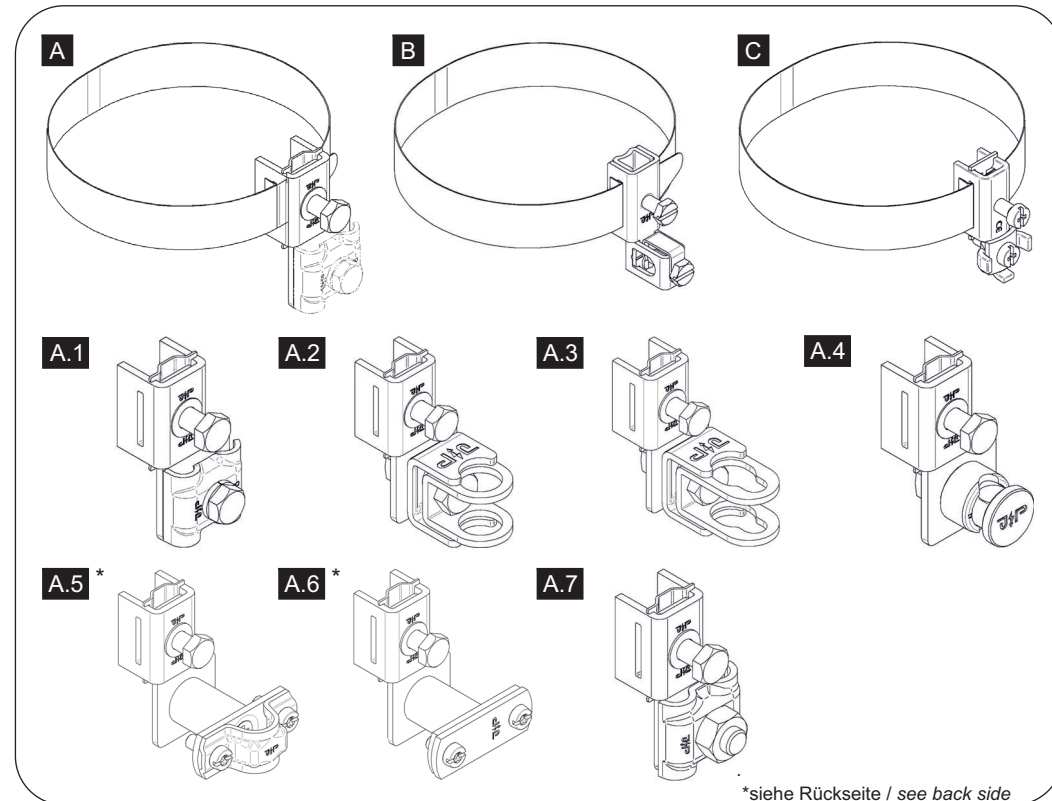

Band-Erdungsschelle / Earthing pipe clamp

Bild / Picture	Anschluss / Connecting	Werkstoff / Material	Passung / Diameter of fit	Passung Zoll / Fit	Bestell-Nr. / Order-No.	
A	10 mm ² - 50 mm ² (Ø 4-8 mm)	Edelstahl V2A / Stainless steel V2A	Ø 25 - 100 mm	¾" - 3"	111 390	
			Ø 25 - 170 mm	¾" - 6"	111 391	
		Stahl/verzinkt / St/gal Zn	Ø 25 - 100 mm	¾" - 3"	111 393	
			Ø 25 - 170 mm	¾" - 6"	111 394	
	2	Ø 16 mm	Edelstahl V2A / Stainless steel V2A	bis Ø 300 mm / up to Ø 300 mm	-	111 613
	3	Ø 16 mm / Ø 8-10 mm				111 615
	4	Ø 10 mm				111 617
7	Ø 8-10 mm	Ø 25 - 100 mm				¾" - 3"
B	4 mm ² - 50 mm ² (Ø 2,3-8 mm)	Edelstahl V2A / Stainless steel V2A	Ø 17 - 50 mm	¾" - 1 ½"	111 441	
			Ø 17 - 100 mm	¾" - 3"	111 442	
C	2,5 mm ² - 16 mm ²	Klemme Stahl/verzinkt Band Bronze/vernickelt / Clamp St/gal Zn Strap bronze/nickel-plated	Ø 9,7 - 48,3 mm	½" - 1 ½"	111 260	
			Ø 9,7 - 114,3 mm	½" - 4"	111 440	

*siehe Rückseite / see back side

Spannschloss / Turnbuckle

Bild / Picture	Passung / Fit	Werkstoff / Material	Bestell-Nr. / Order-No.
A	10 mm ² - 50 mm ² (Ø 4-8 mm)	Edelstahl V2A / Stainless steel V2A	111 392
		Stahl/verzinkt / St/gal Zn	111 395
	Ø 8-10 mm	Edelstahl V2A / Stainless steel V2A	111 899
2	Ø 16 mm	Edelstahl V2A / Stainless steel V2A	111 612
3	Ø 16 mm / Ø 8-10 mm		111 614
4	Ø 10 mm		111 616
5	Ø 16 mm Ø 8-10 mm	Edelstahl V2A / PVC / Stainless steel V2A / PVC	111 896
			111 897
6	fl. 30 mm		111 898
B	4 mm ² - 50 mm ² (Ø 2,3-8 mm)	Edelstahl V2A / Stainless steel V2A	111 449